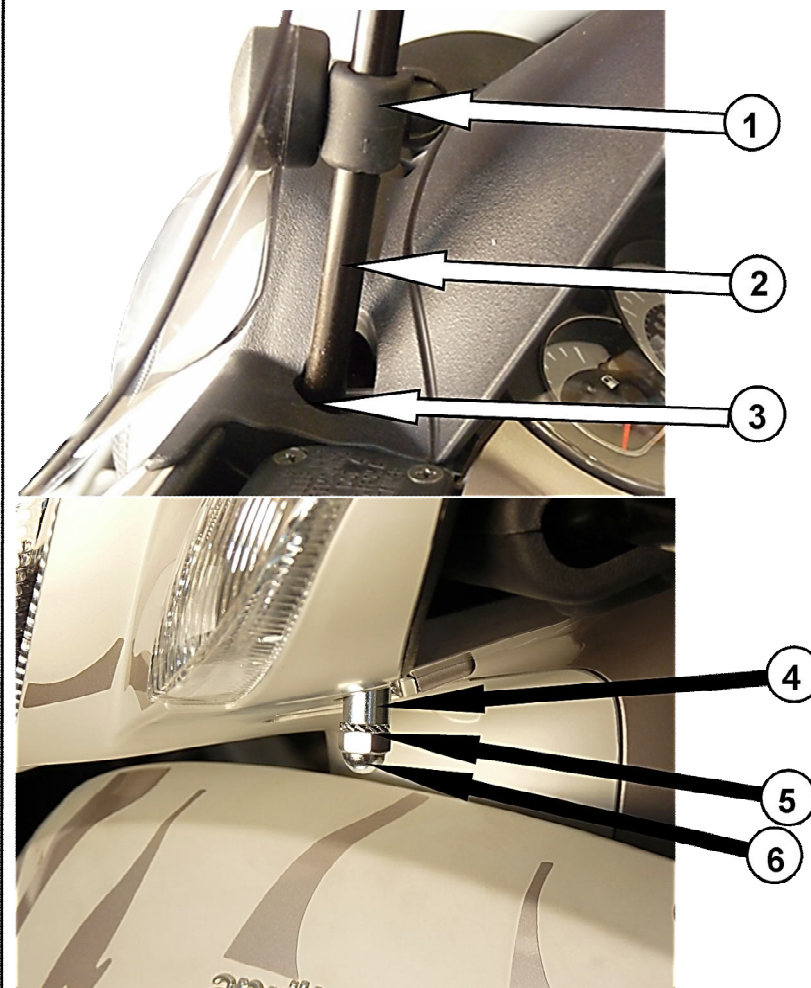

Aprilia Scarabeo 125-200 07-11
anche versione LIGHT Art.2468/LD (att.2463/E)

ELENCO BULLONERIA ATT.2463/E

Descrizione	Q.tà	Pos.
KIT ATTACCO LASTRA	1	1
ASTA DX+SX	1+1	2
BOCCOLA INTERNA 12X57 ZB	2	3
BOCCOLA ESTERNA 13X20 ZB	2	4
RONDELLA DENTELLATA	2	5
DADO M8 CIECO ZB	2	1