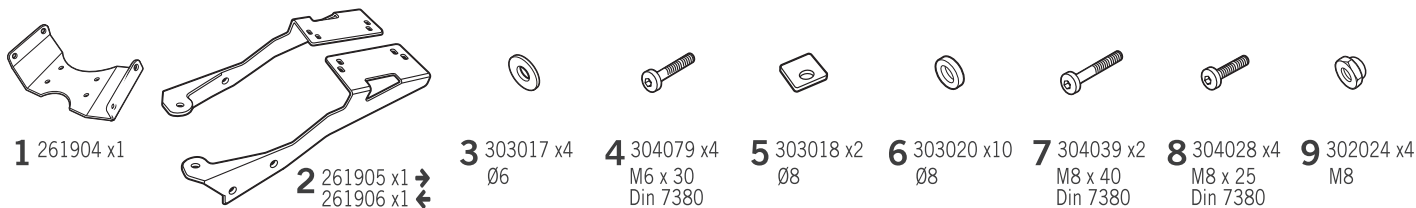

SHAD

BENELLI BN302 '15 KIT TOP BOBN35ST

! WARNING!

GB

Do not fully tighten the screws until it is ensured that the KIT is correctly attached and aligned.

E

No apretar los tornillos del todo hasta asegurarse que el KIT está correctamente colocado y alineado.

D

Ziehen Sie die Schrauben nicht ganz fest, bevor Sie sich nicht vergewissert haben, daß der Bausatz korrekt eingestellt und ausgerichtet ist.

I

Non stringere del tutto le viti fin tanto non si è sicuri che il kit è collocato correttamente e allineato.